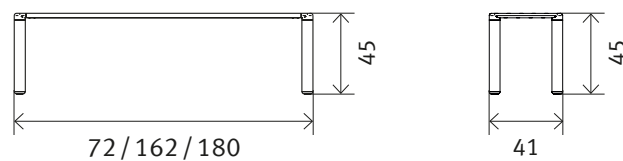

Standardausführung

Größen Tisch (BxT) 90 × 90 cm
180 × 90 cm
240 × 90 cm

Tischhöhe 74 cm

Größen Bank (BxT) 72 × 41 cm
162 × 41 cm
180 × 41 cm

Sitzhöhe 45 cm

Materialisierung Aluminium, farblos eloxiert

Nivelliergleiter Kunststoff schwarz

Design Egli Studio, 2018

Eigenschaften

- 1 Runde Formen, abgerundete Kanten
- 2 Detail Schraubverbindungen
- 3 Nivelliergleiter

Vermassungen Tisch

Vermassungen Bank

Embru-Werke AG
Rapperswilerstrasse 33
CH-8630 Rütli ZH