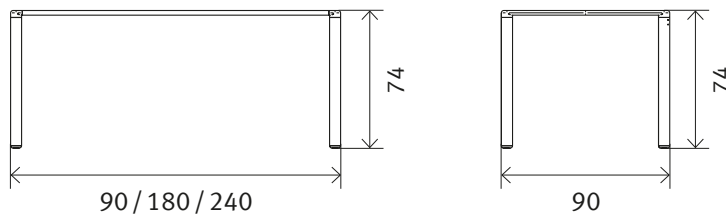

Standardausführung

Größen Tisch (BxT) 90 × 90 cm
180 × 90 cm
240 × 90 cm

Tischhöhe 74 cm

Größen Bank (BxT) 72 × 41 cm
162 × 41 cm
180 × 41 cm

Sitzhöhe 45 cm

Materialisierung Aluminium, farblos eloxiert

Nivelliergleiter Kunststoff schwarz

Design Egli Studio, 2018

Eigenschaften

- 1 Runde Formen, abgerundete Kanten
- 2 Detail Schraubverbindungen
- 3 Nivelliergleiter

Vermassungen Tisch

Vermassungen Bank

Embru-Werke AG
Rapperswilerstrasse 33
CH-8630 Rütli ZH