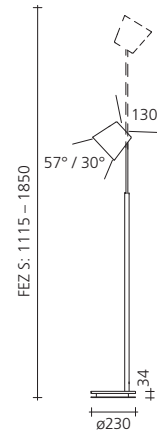

reddot award 2017
best of the best

Luzern, 11.10.12