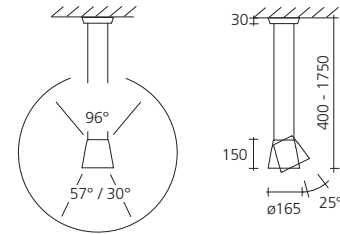

BALTENSWEILER

Ausführung
FEZ D | FEZ DZ (Deckenzug)

Farben
alu elox. | bronze elox.
weiss | schwarz

Leuchtmittel LED

Lichtfarbe
2700 K | DTW 3000 – 1800 K

CRI / Ra min. 90

Lichtstrom
3090 lm | DTW 2640 lm

Nennleistung 36 W

Steuerung
stufenlos dimmbar (Memory)
FEZ D: Ein / Aus über Wand-
schalter od. an Leuchte
FEZ DZ: CASAMBI