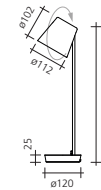

Lichtstrom

1890 lm | DTW 1490 lm

Nennleistung 36 W

Steuerung

stufenlos dimmbar (Memory),
Schnurschalter ein/aus

FEZ Deckenleuchte

Die abgependelte Leuchte ermöglicht direktes Licht dass nach unten aus dem Leuchtenkopf tritt. Mit dem Schalter am Leuchtenkopf kann das Indirektlicht zugeschaltet werden.