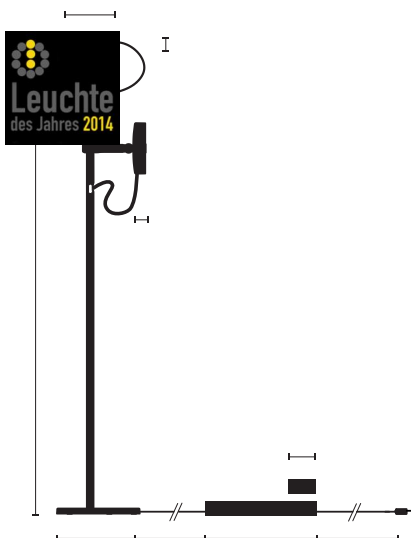

design
preis
SCHWEIZ