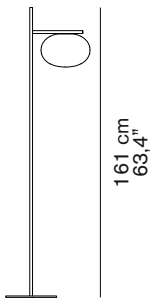

Floor lamp giving diffused light in polished opaline blown-glass. Satin brass finish structure with rectangular profile. With universal dimmer.

DIMENSIONI/DIMENSIONS

MATERIALI/MATERIALS

COLORE/COLORS

28,5 x 28,5 cm
11,2"x11,2"

classe energetica: A+, A, B, C, D
energy class: A+, A, B, C, D

IMBALLO/PACKAGING

TIPOLOGIA/TYPE

CURVA FOTOMETRICA/ PHOTOMETRIC CURVE

 **Asta/Stem**

dim./dim. 21x12x171 cm/ 8,3"x4,7"x67,3"
volume/volume 0,043 m³/ 1,52 ft³
peso/weight 3,5 kg/ 7,7 lb

interno - lampada da terra
indoor - floor lamp

 **Base + Vetro/Base + Glass**

dim./dim. 35x39x36 cm/ 13,8"x15,4"x14,2"
volume/volume 0,049 m³/ 1,73 ft³
peso/weight 9 kg/ 19,8 lb

ALBA 383

Mariana Pellegrino Soto
2017

DIMENSIONI/DIMENSIONS

28,5 x 28,5 cm
11,2"x11,2"

MATERIALI/MATERIALS

metallo/vetro soffiato
metal/blown-glass

COLORE/COLORS

ottone satinato/satin brass
opale lucido/polished opaline

bronzo anodico/anodic bronze
opale lucido/polished opaline