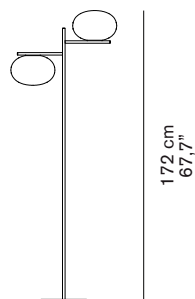

classe energetica: A+, A, B, C, D
energy class: A+, A, B, C, D

IMBALLO/PACKAGING

TIPOLOGIA/TYPE

CURVA FOTOMETRICA/ PHOTOMETRIC CURVE

 **Asta/Stem**

dim./dim. 21x12x171 cm/ 8,3"x4,7"x67,3"
volume/volume 0,043 m³/ 1,52 ft³
peso/weight 3,5 kg/ 7,7 lb

interno - lampada da terra
indoor - floor lamp

 **Base + Vetro/Base + Glass**

dim./dim. 35x39x36 cm/ 13,8"x15,4"x14,2"
volume/volume 0,049 m³/ 1,73 ft³
peso/weight 9 kg/ 19,8 lb

ALBA 383

Mariana Pellegrino Soto
2017

DIMENSIONI/DIMENSIONS

28,5 x 28,5 cm
11,2"x11,2"

MATERIALI/MATERIALS

metallo/vetro soffiato
metal/blown-glass

COLORE/COLORS

ottone satinato/satin brass
opale lucido/polished opaline

bronzo anodico/anodic bronze
opale lucido/polished opaline

Asta/Stem

dim./dim. 21x12x171 cm/ 8,3"x4,7"x67,3"
volume/volume 0,043 m³/ 1,52 ft³
peso/weight 3,8 kg/ 8,4 lb

Base + Vetro/Base + Glass

dim./dim. 35x39x35 cm/ 13,8"x15,4"x13,8"
volume/volume 0,047 m³/ 1,66 ft³
peso/weight 11 kg/ 24,3 lb